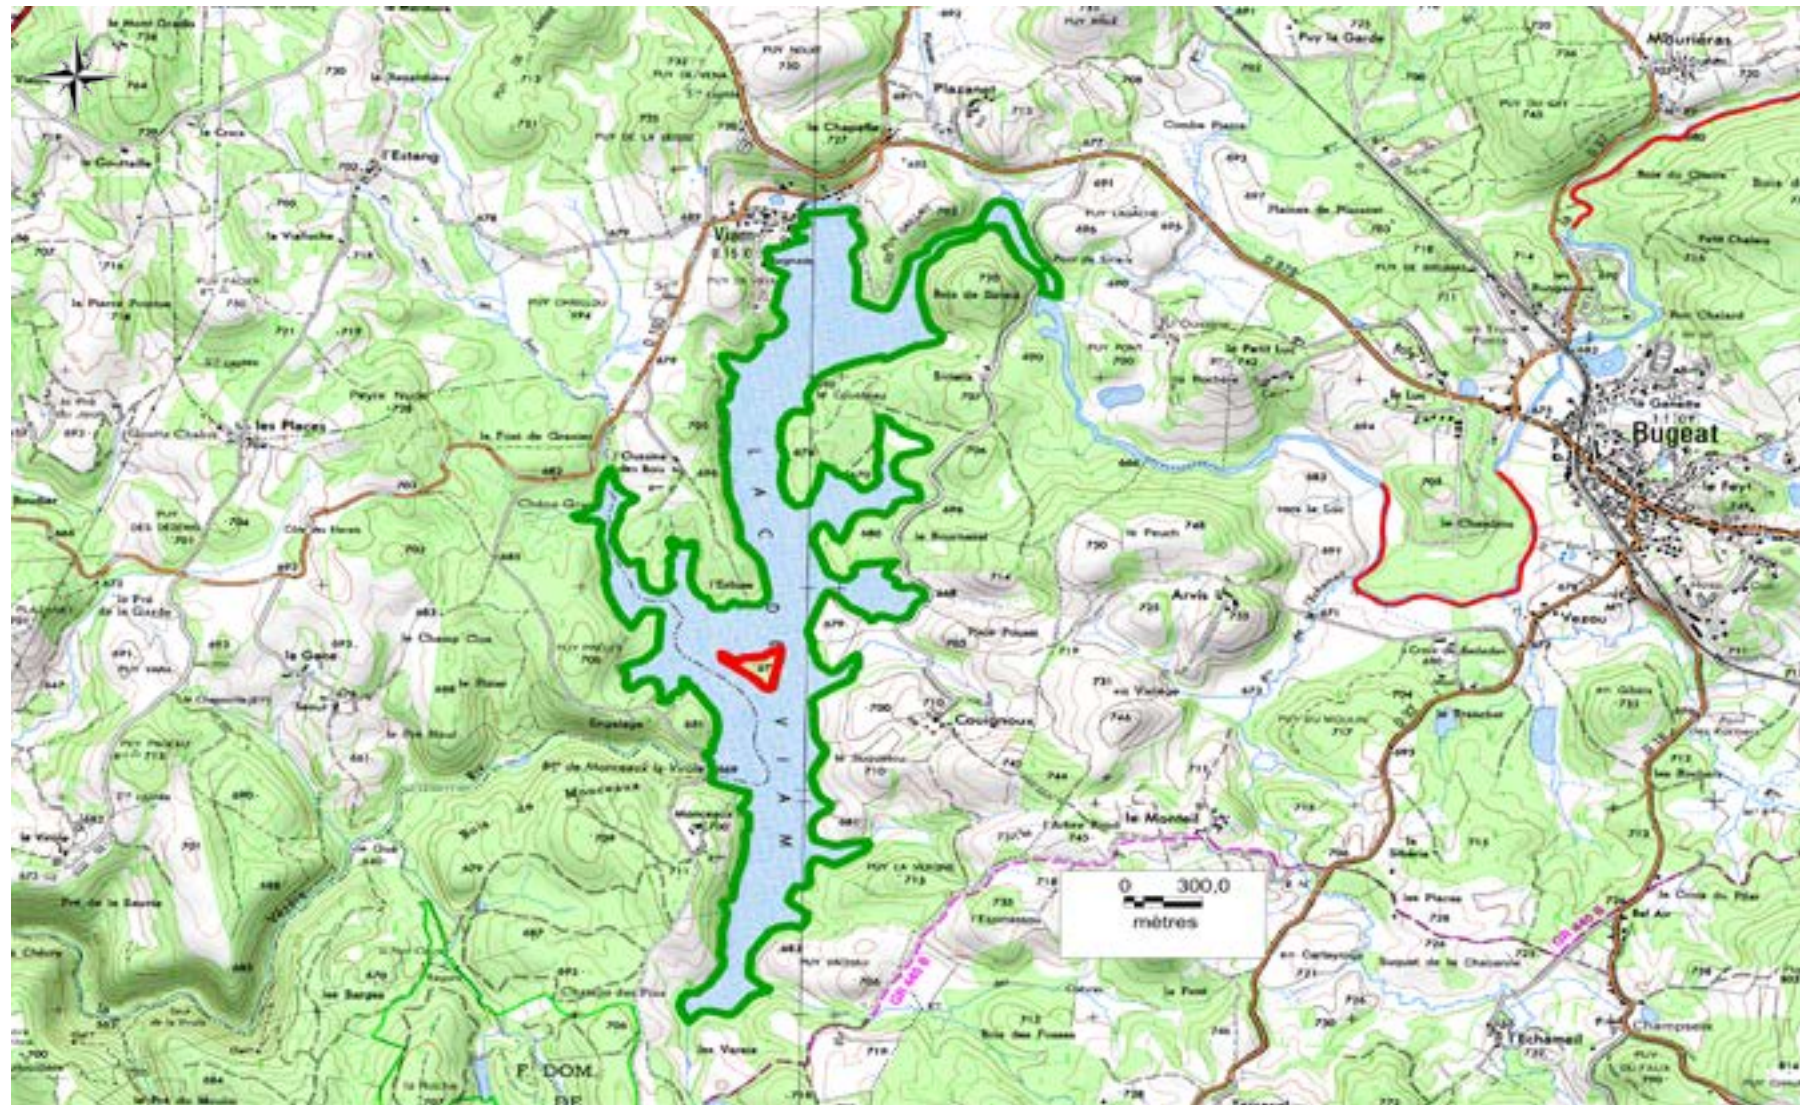

Parcours carpe de nuit

— Pêche de nuit interdite sur l'île

— Pêche de nuit

Description:

L'ensemble de la retenue à exception de l'île.