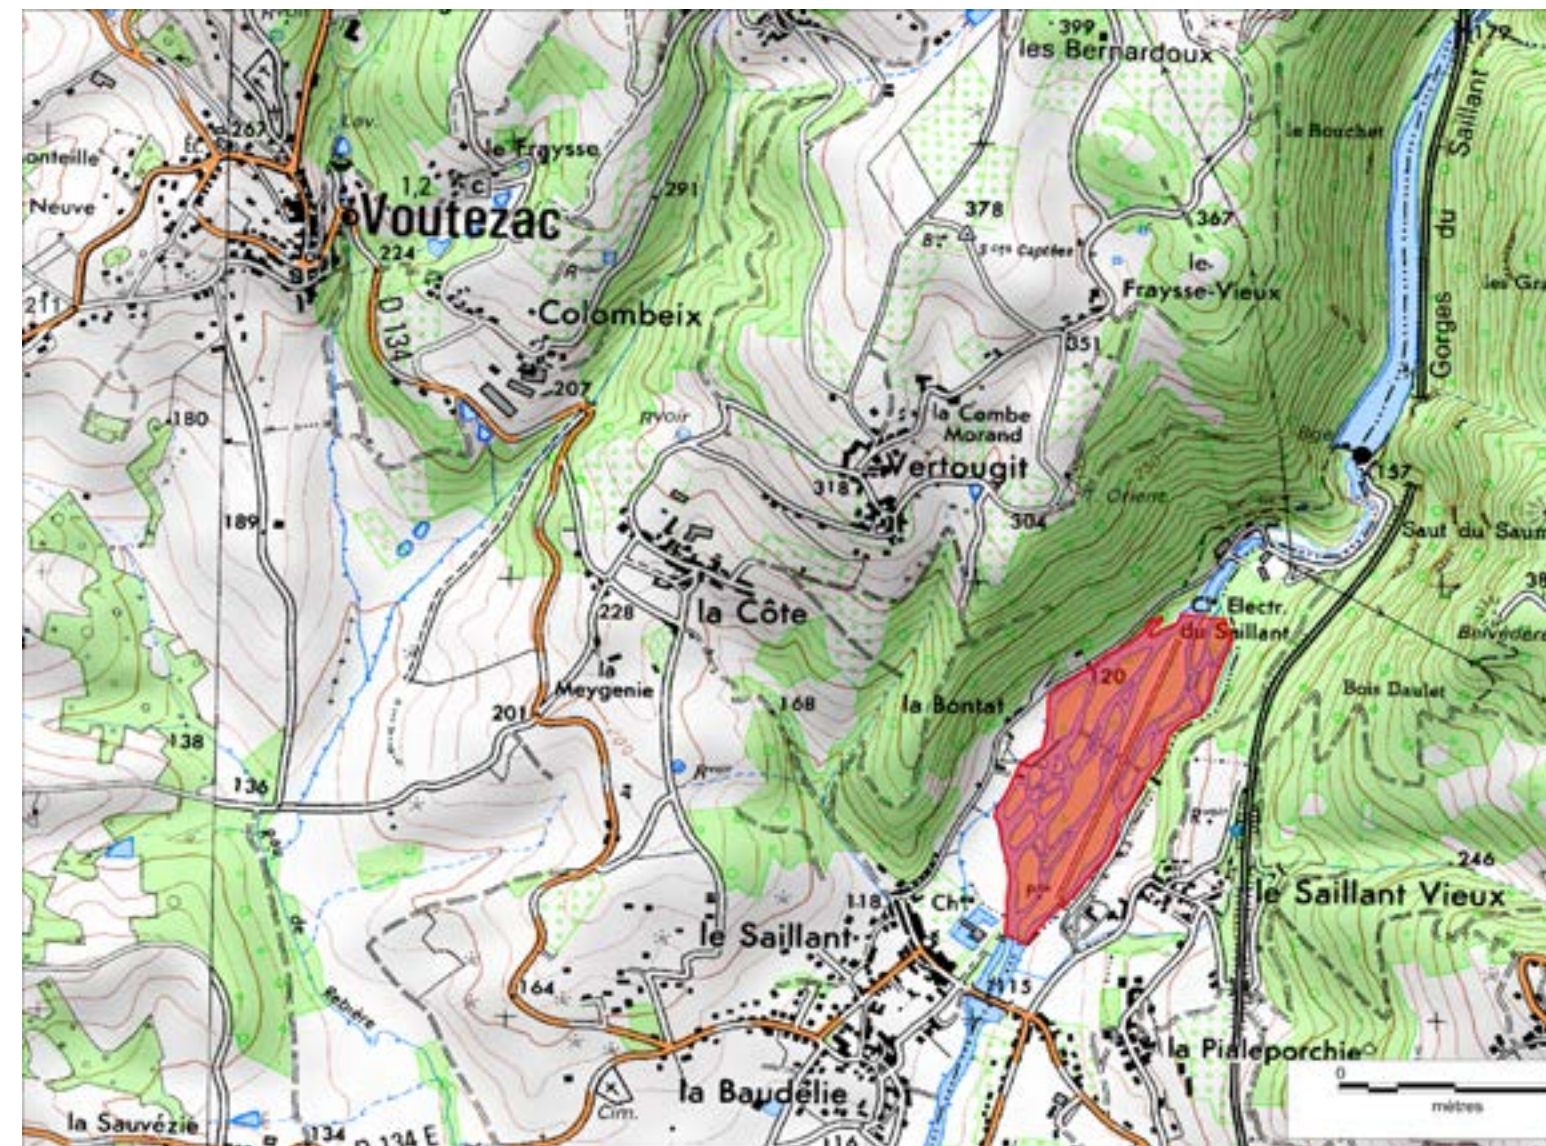

RESERVES DE PECHE PERMANENTES

Communes: Voutezac

Limite amont: Amont de la
parcelle 584 section C2

Limite aval: Amont de la
parcelle 178 section AS1

AAPPMA: Voutezac

La Vézère: Ile du Saillant