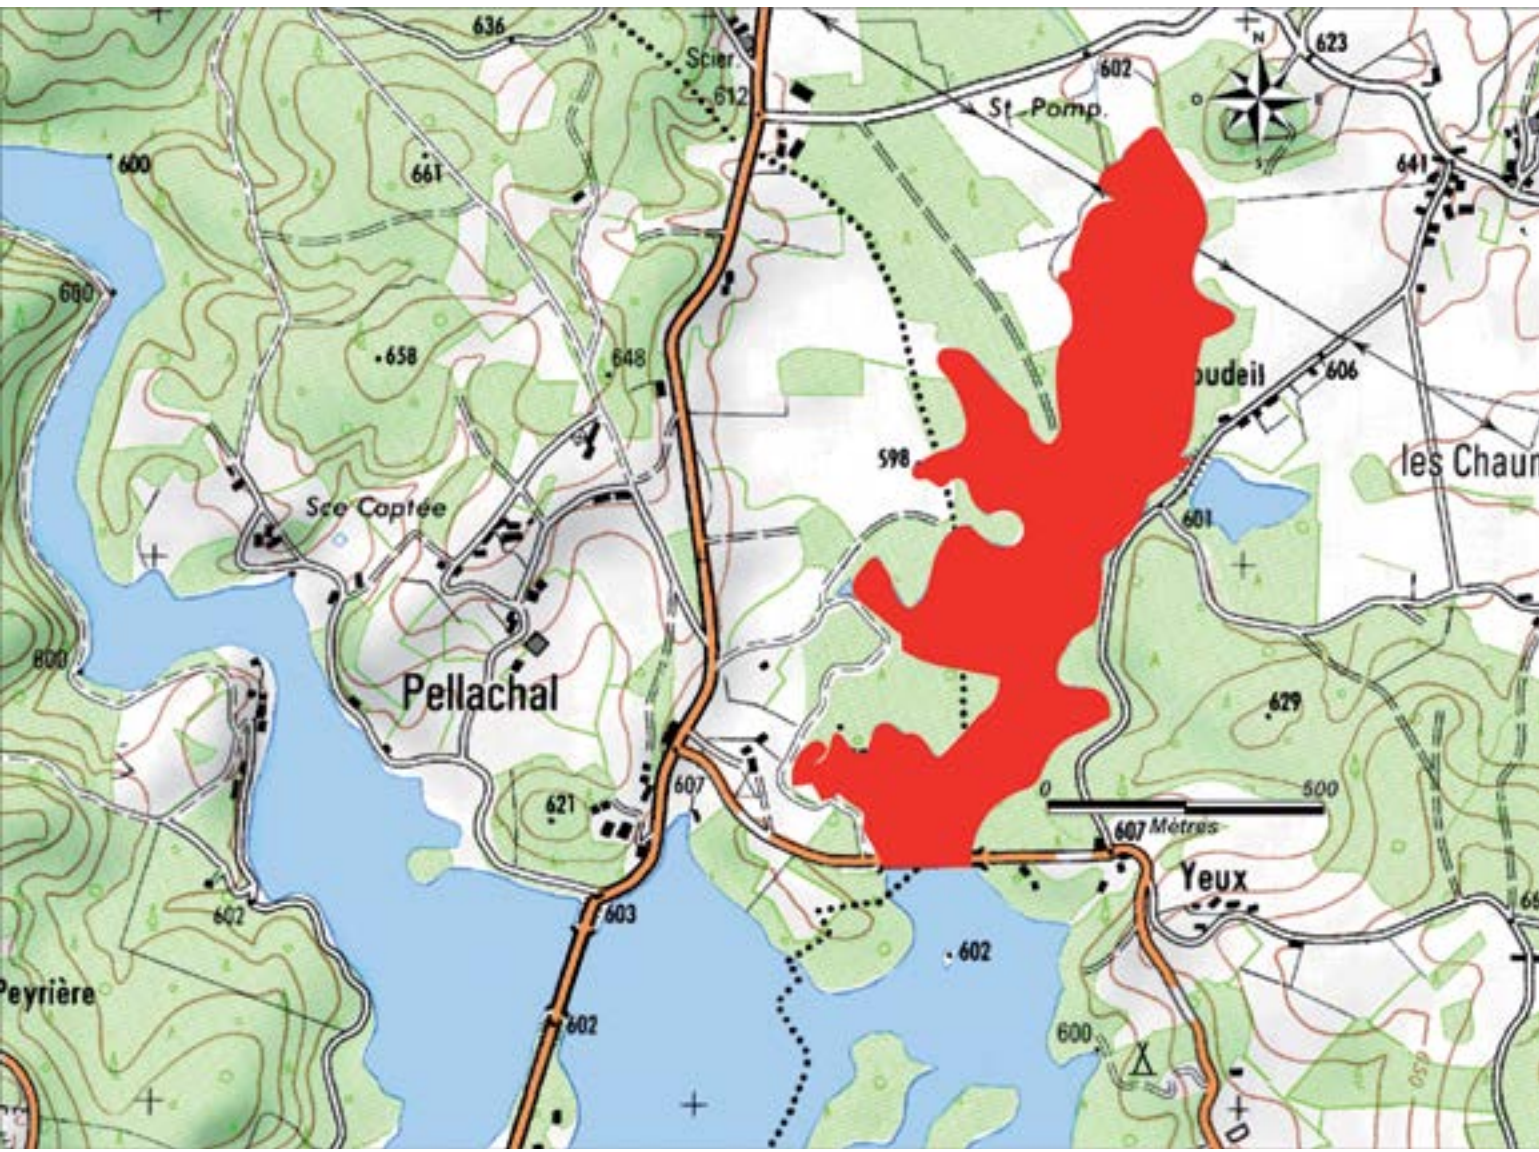

# RESERVES DE PECHE PERMANENTES

**Commune:** Neuvic d'Ussel - Ligniac

**Limite amont:** Extrémité Est de la parcelle 1 section AH

**Limite aval:** Extrémité Ouest de la parcelle 4 section AH

**AAPPMA:** Neuvic

## La Triouzoune: La digue d'Yeux