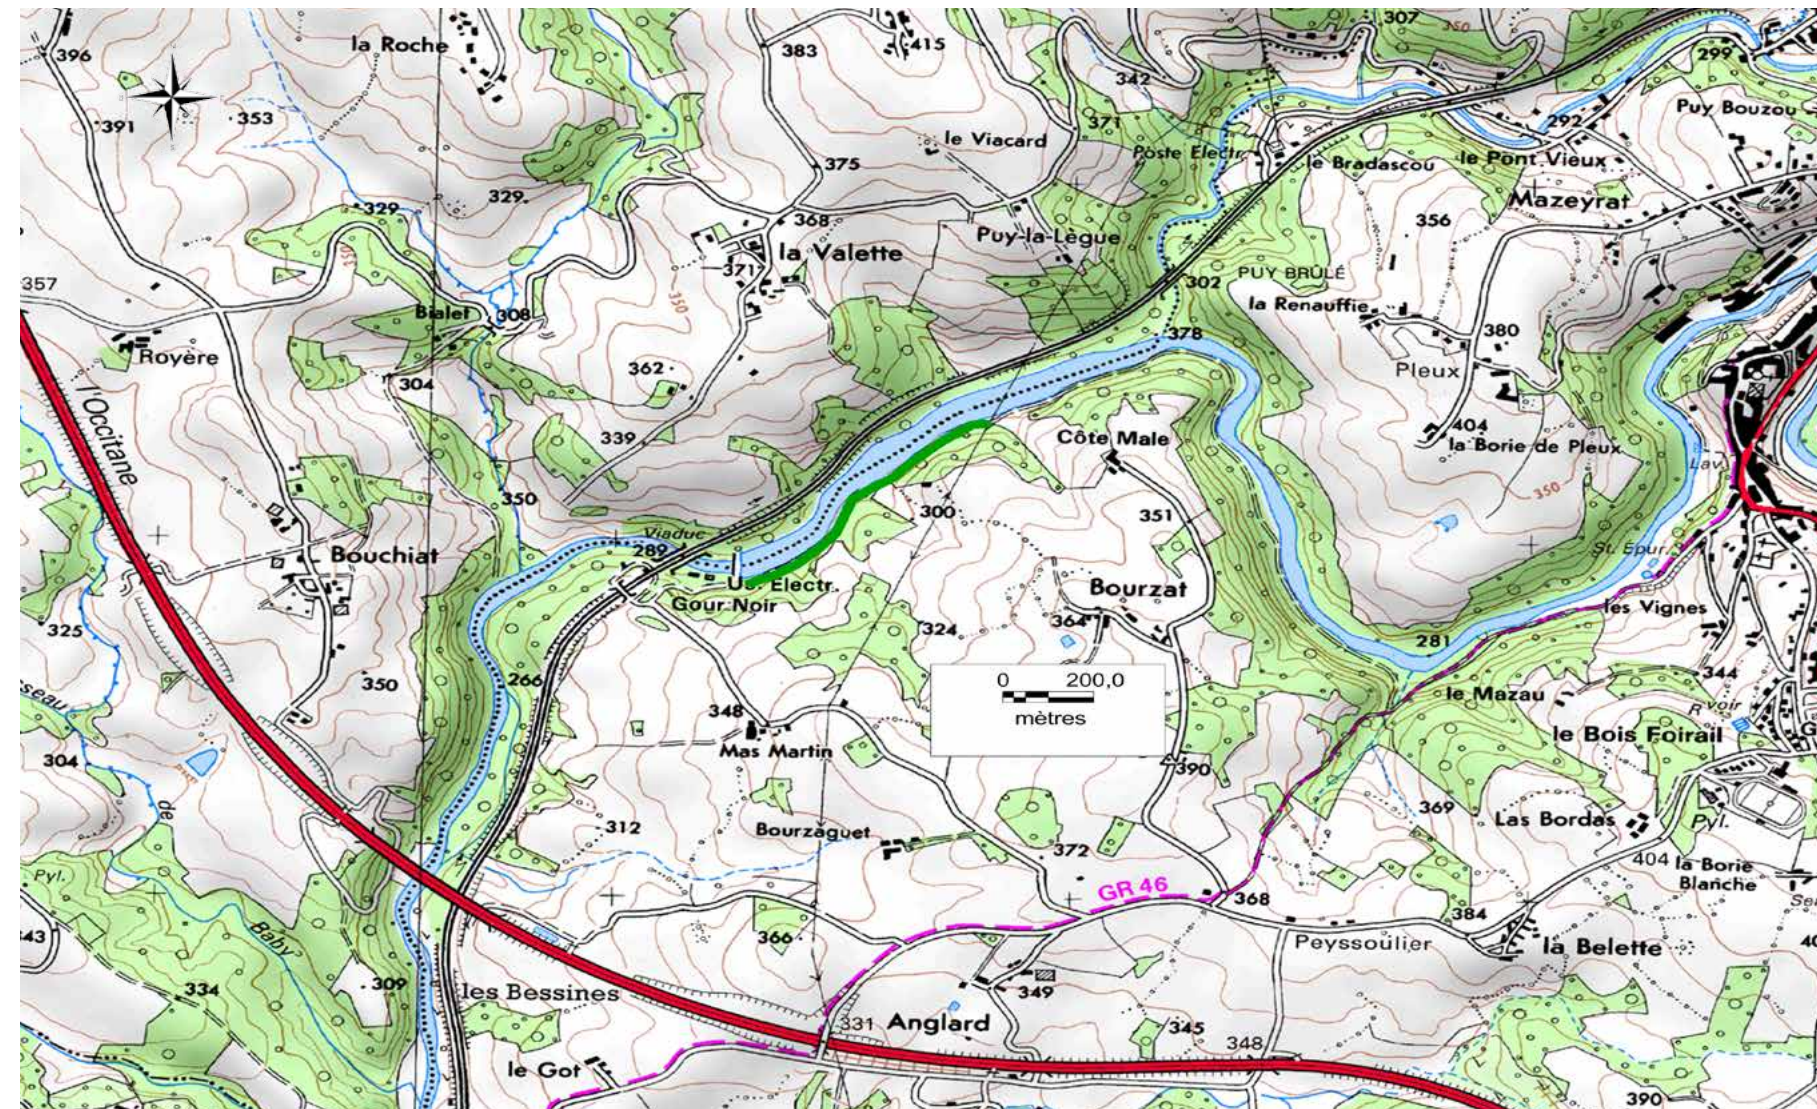

Parcours carpe de nuit

Description:

En rive gauche, sur 700m à l'amont du débarcadère destiné aux canoës-kayaks.

■ Réserve permanente
 ■ Réserve temporaire
 ■ Pêche de nuit

Lac du Gour noir