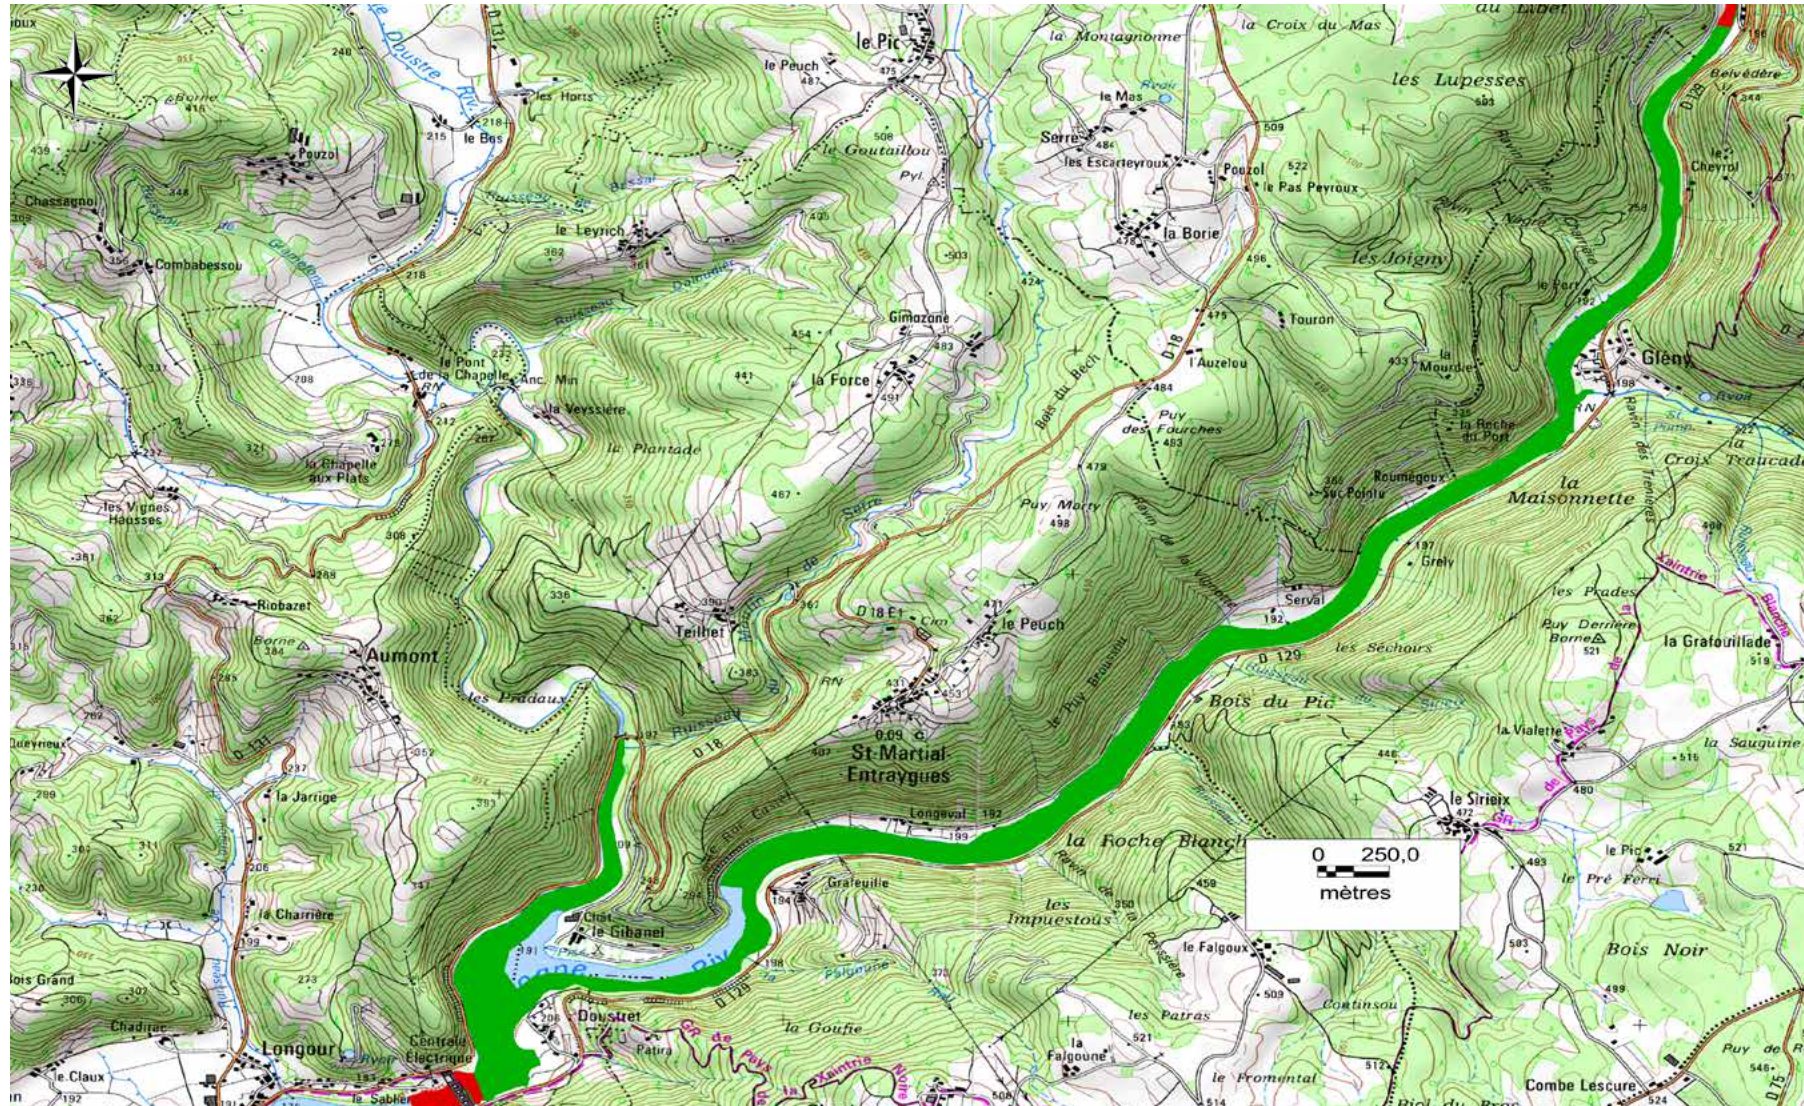

Parcours carpe de nuit

Description:

L'ensemble de la retenue à l'exception des rives au droit du terrain de camping de Gibanel.

■ Réserve permanente

■ Réserve temporaire

— Pêche de nuit

Lac du Sablier