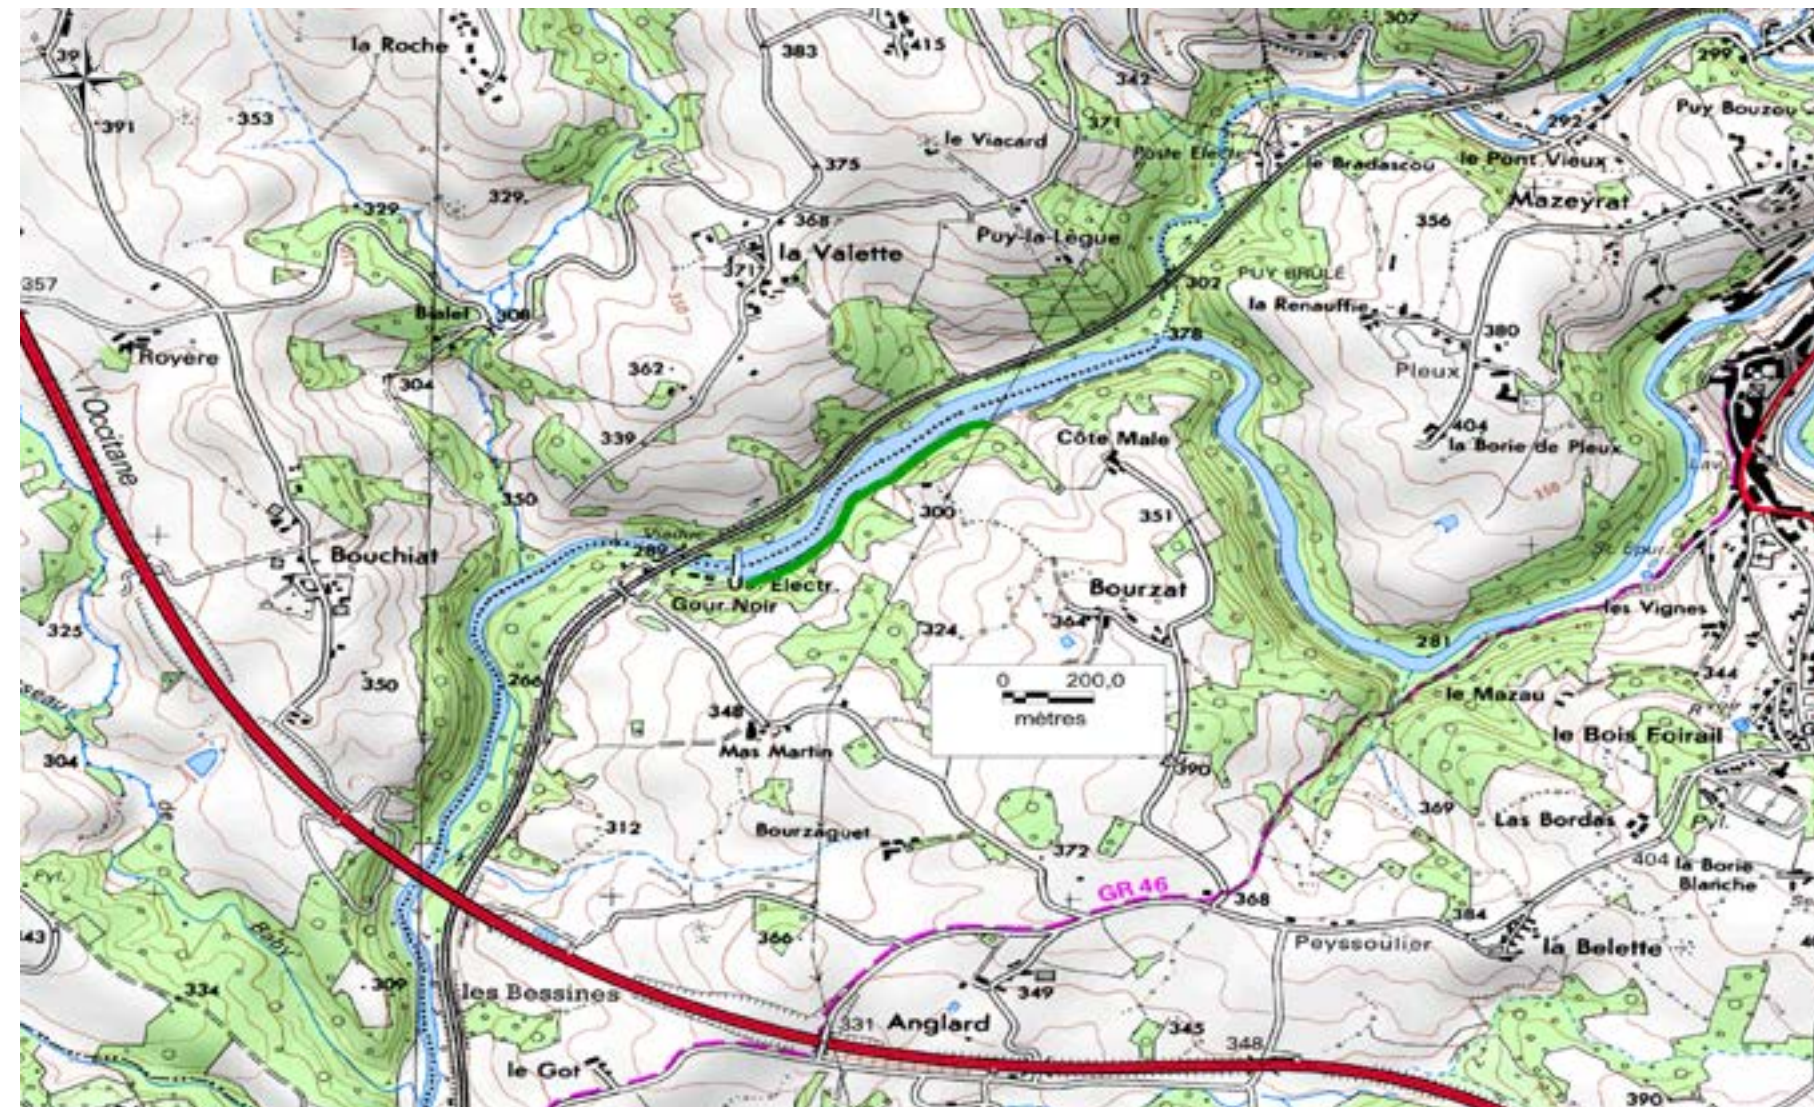

Parcours carpe de nuit

Description:

En rive gauche, sur 700m à l'amont du débarcadère destiné aux canoës-kayaks.

■ Réserve permanente
 ■ Réserve temporaire
 ■ Pêche de nuit