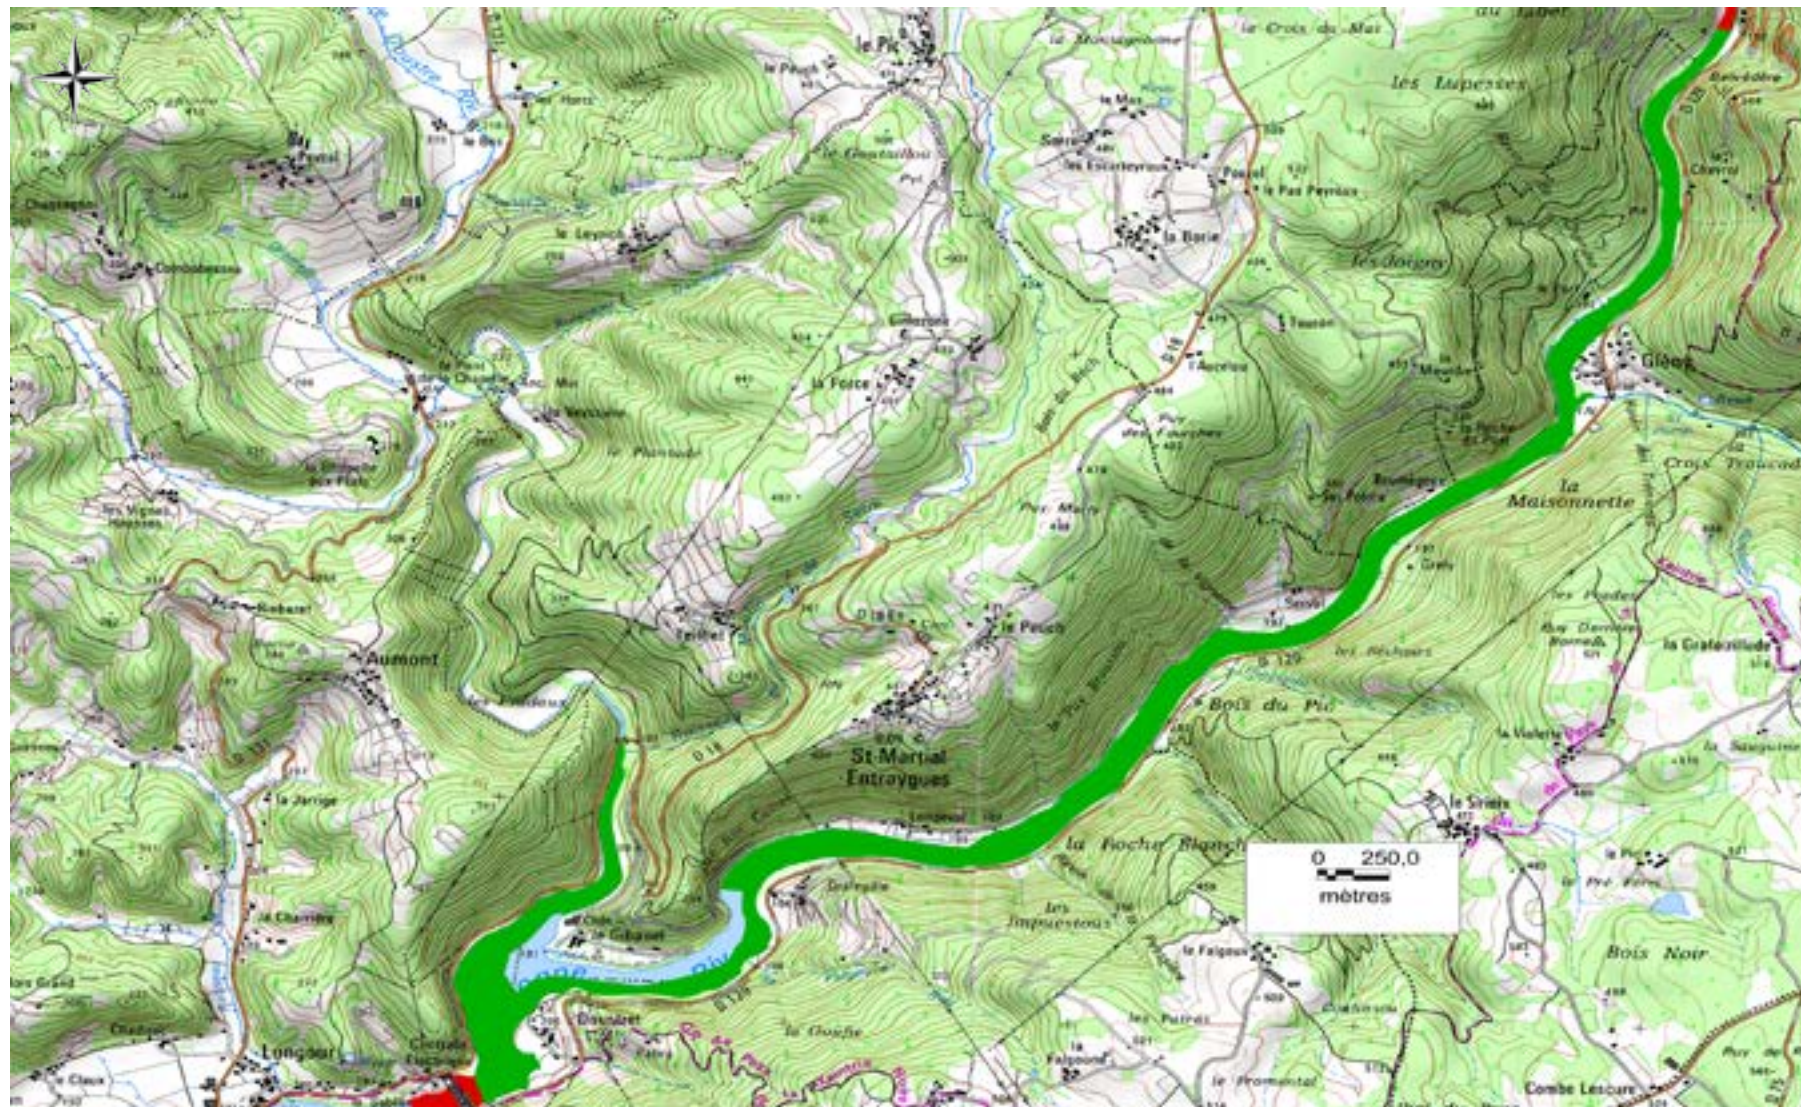

Parcours carpe de nuit

■ Réserve permanente
 ■ Réserve temporaire
 ■ Pêche de nuit

Description:

L'ensemble de la retenue à l'exception des rives au droit du terrain de camping de Gibanel.