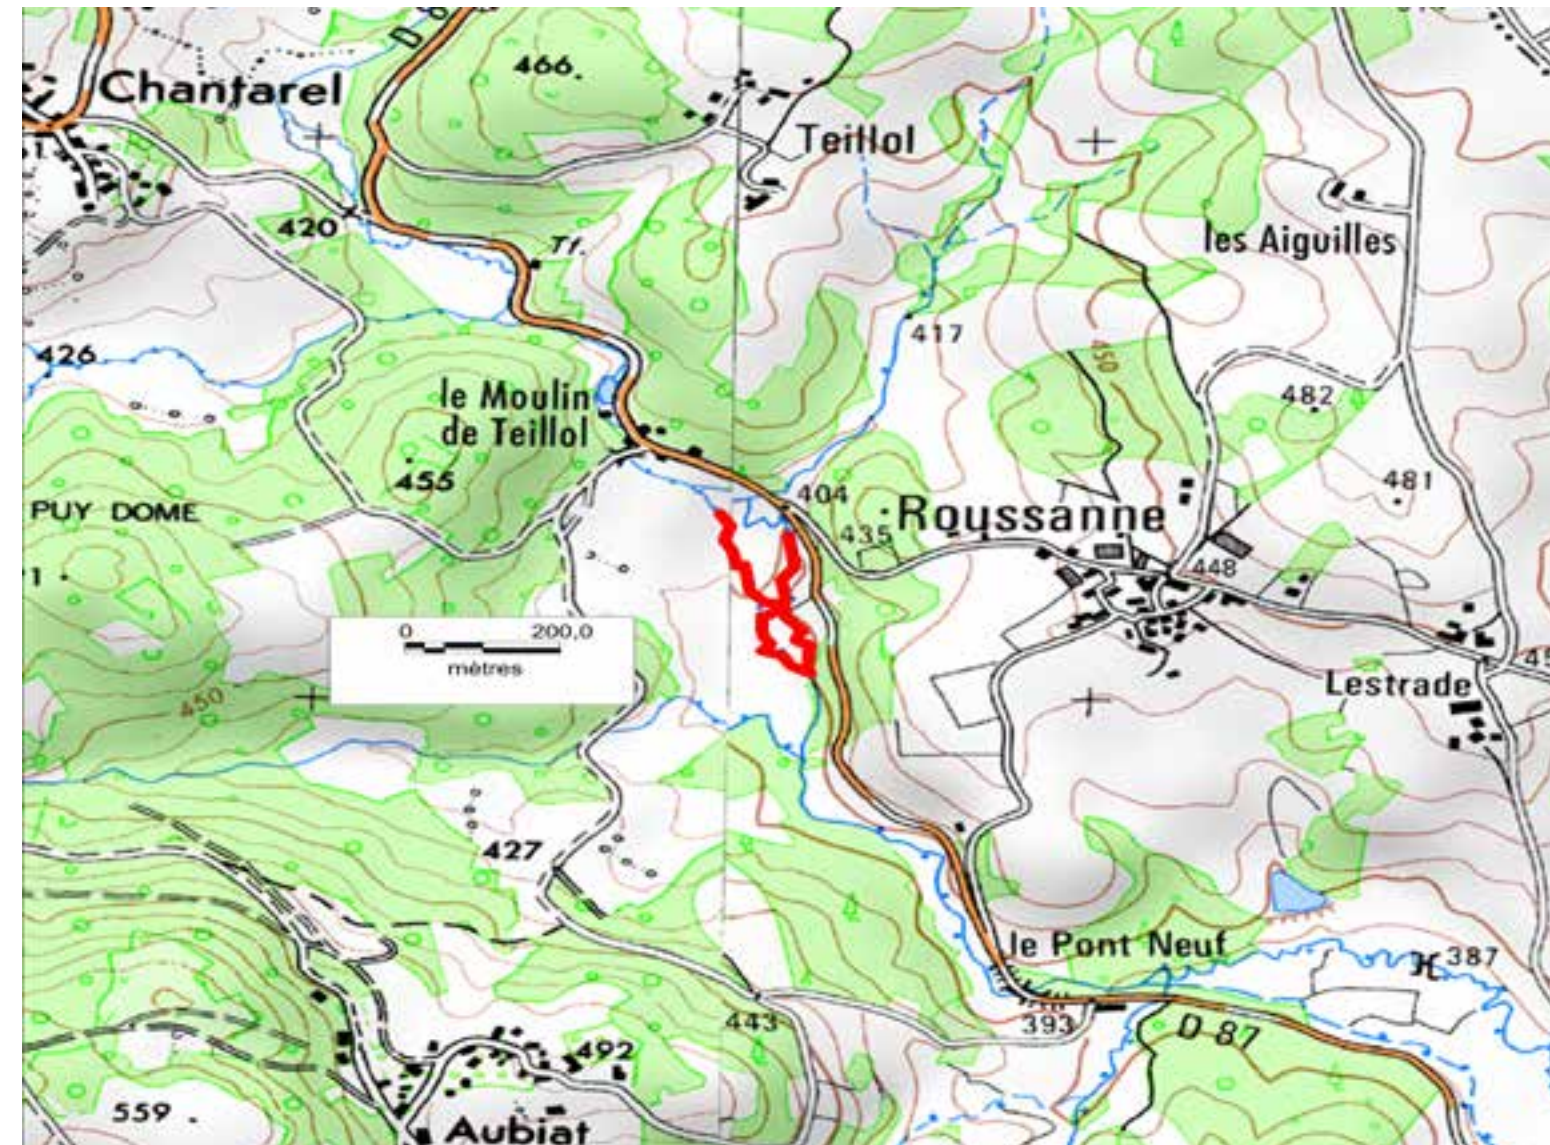

RESERVES DE PECHE PERMANENTES

Communes: Albussac

Limite amont: En aval du Moulin de Teillol, limite amont de la parcelle 11 section ZE

Limite aval: Limite aval de la parcelle 11 section ZE correspondant à la confluence des 2 bras.

AAPPMA: Albussac

Rivière : La Franche Valeine