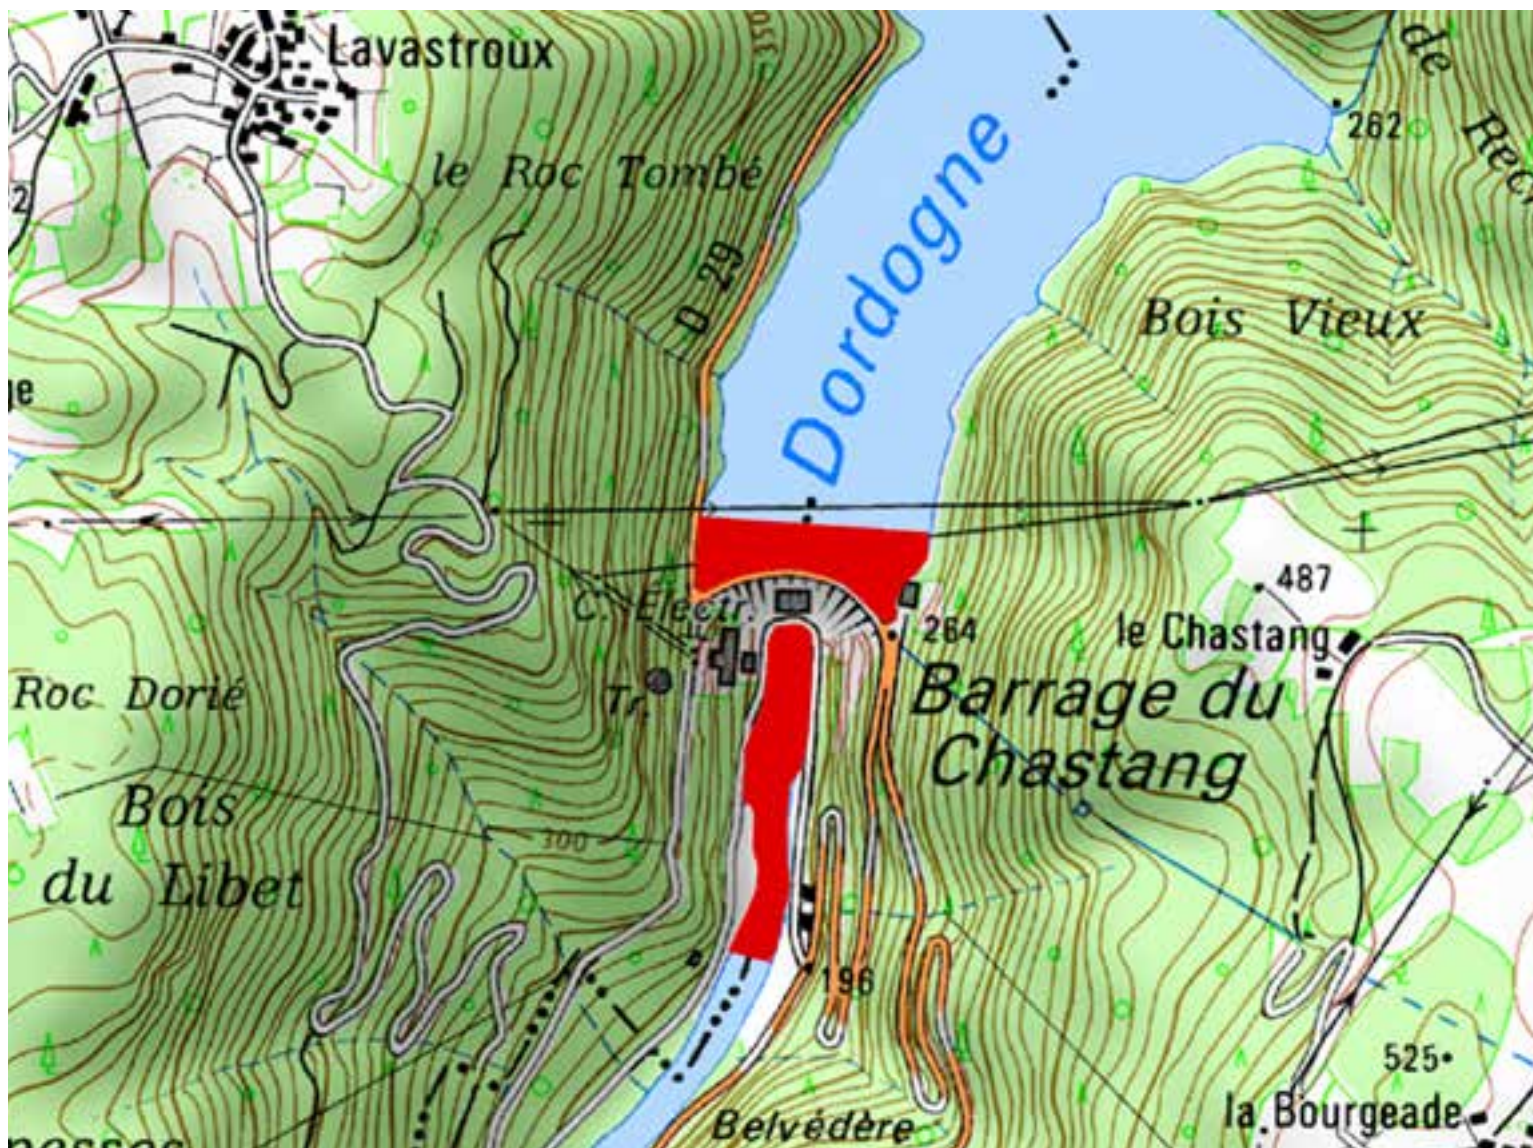

RESERVES DE PECHE PERMANENTES

Commune: Saint Martin la Méanne et Servières le Château

Limite amont: Barrage de Chastang et 50 m à l'amont

Limite aval: 400 m à l'aval du barrage

AAPPMA: Marcillac

Rivière Dordogne : Chastang