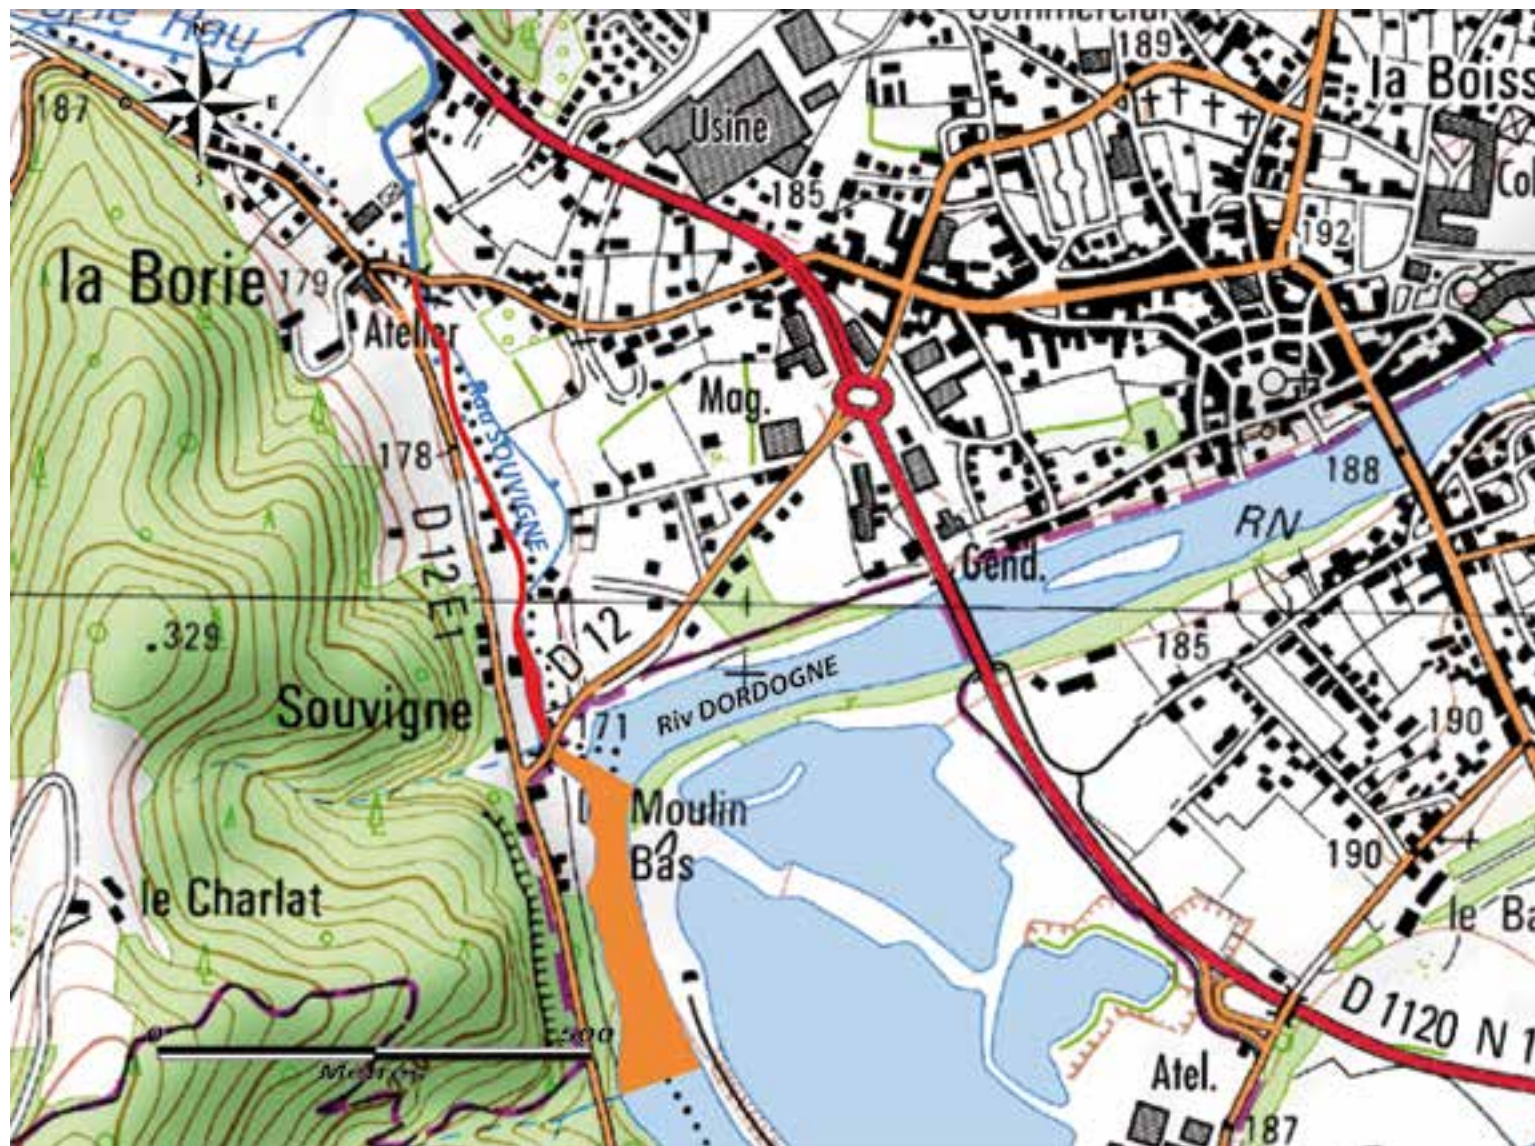

RESERVE DE PECHE PERMANENTE

Commune: Argentat

Limite amont: Pont de la Borie

Limite aval: Confluence Dordogne

AAPPMA: Argentat

Rivière Souvignonne