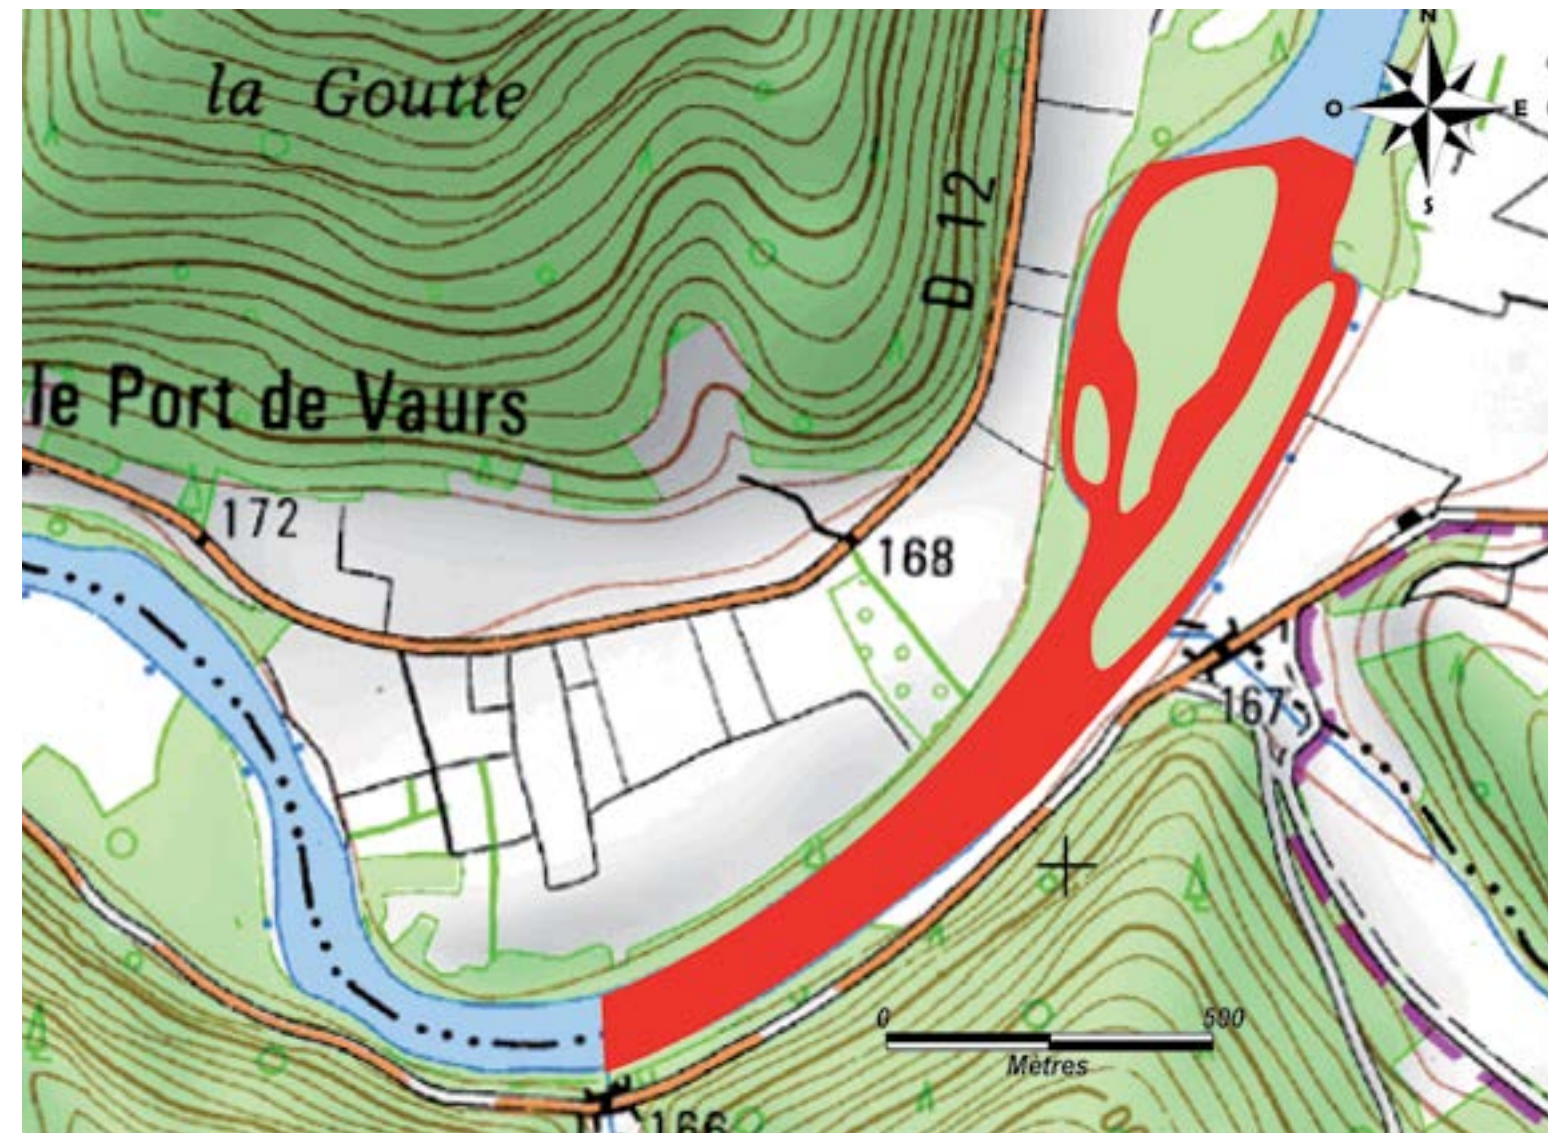

RESERVES DE PECHE PERMANENTES

Commune: Monceaux sur Dordogne, Bassignac le Bas et Reygades

Limite amont: Parcelles 470 et 453

Limite aval: Parcelles 210

AAPPMA: Beaulieu