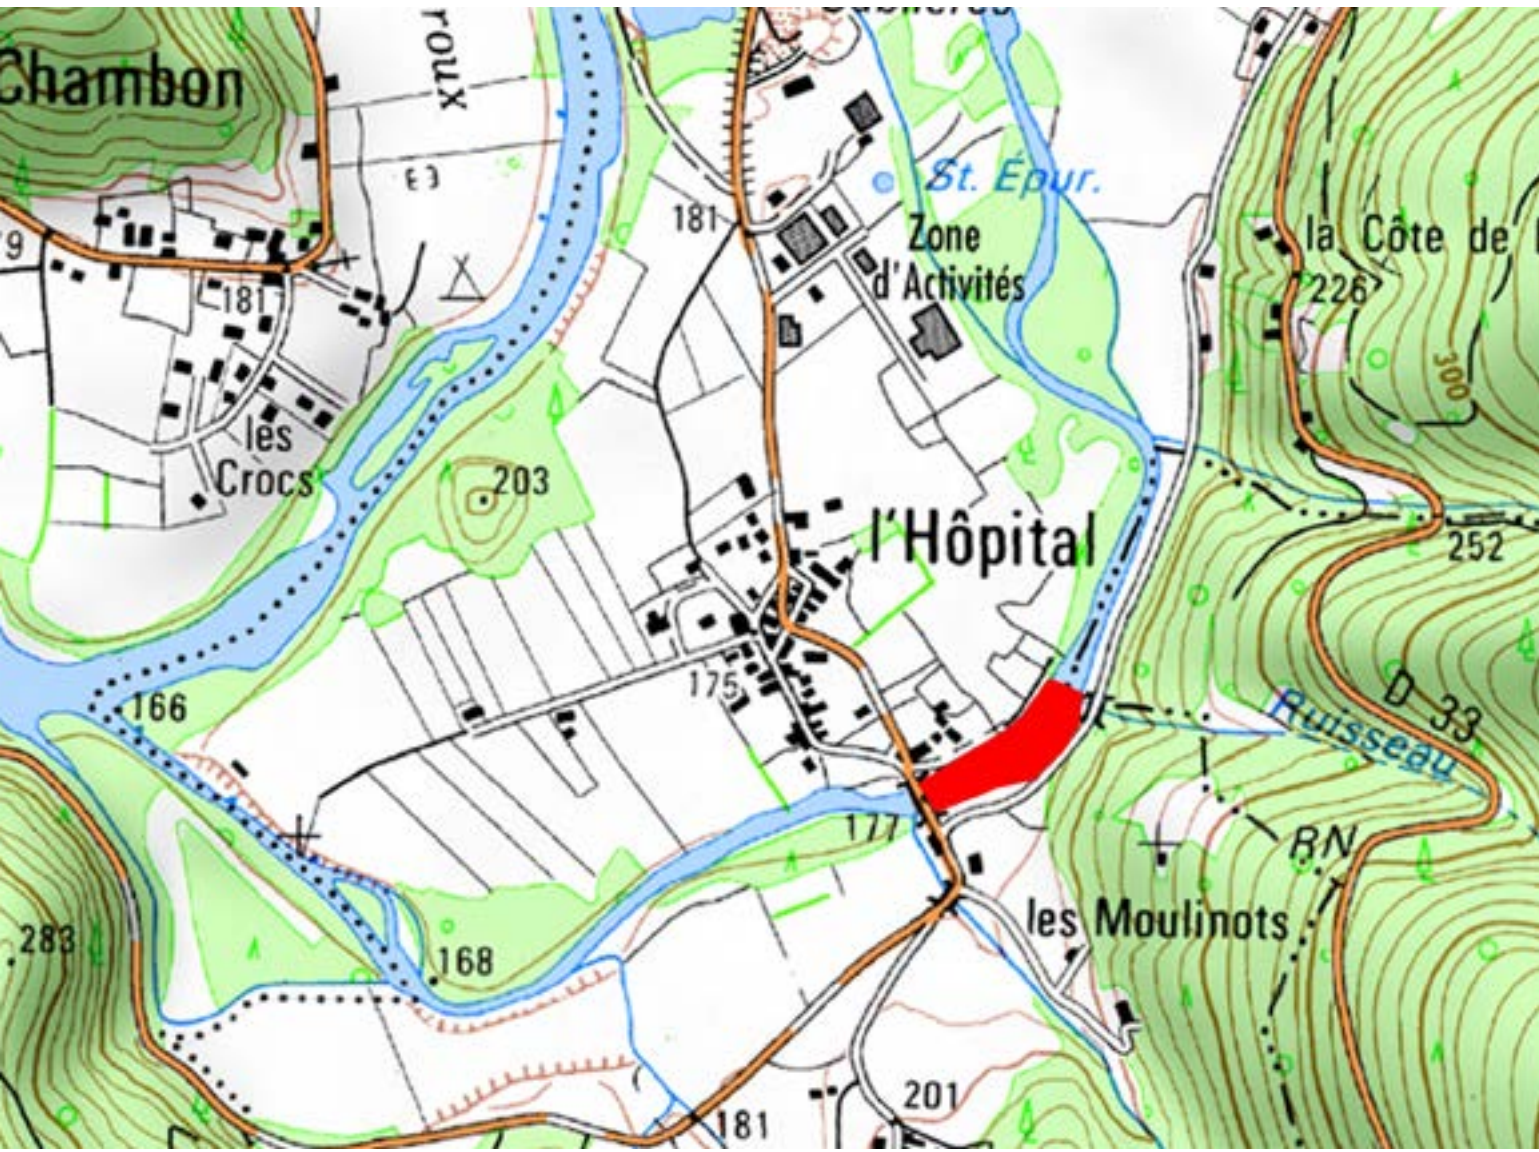

RESERVES DE PECHE PERMANENTES

Communes: Argentat - Monceaux sur Dordogne

Limite amont: Limite amont des parcelles 149 section AK et 173 section F

Limite aval: aval des parcelles 154 section AK et 172 section F

AAPPMA: Argentat

La Maronne: L'Hôpital