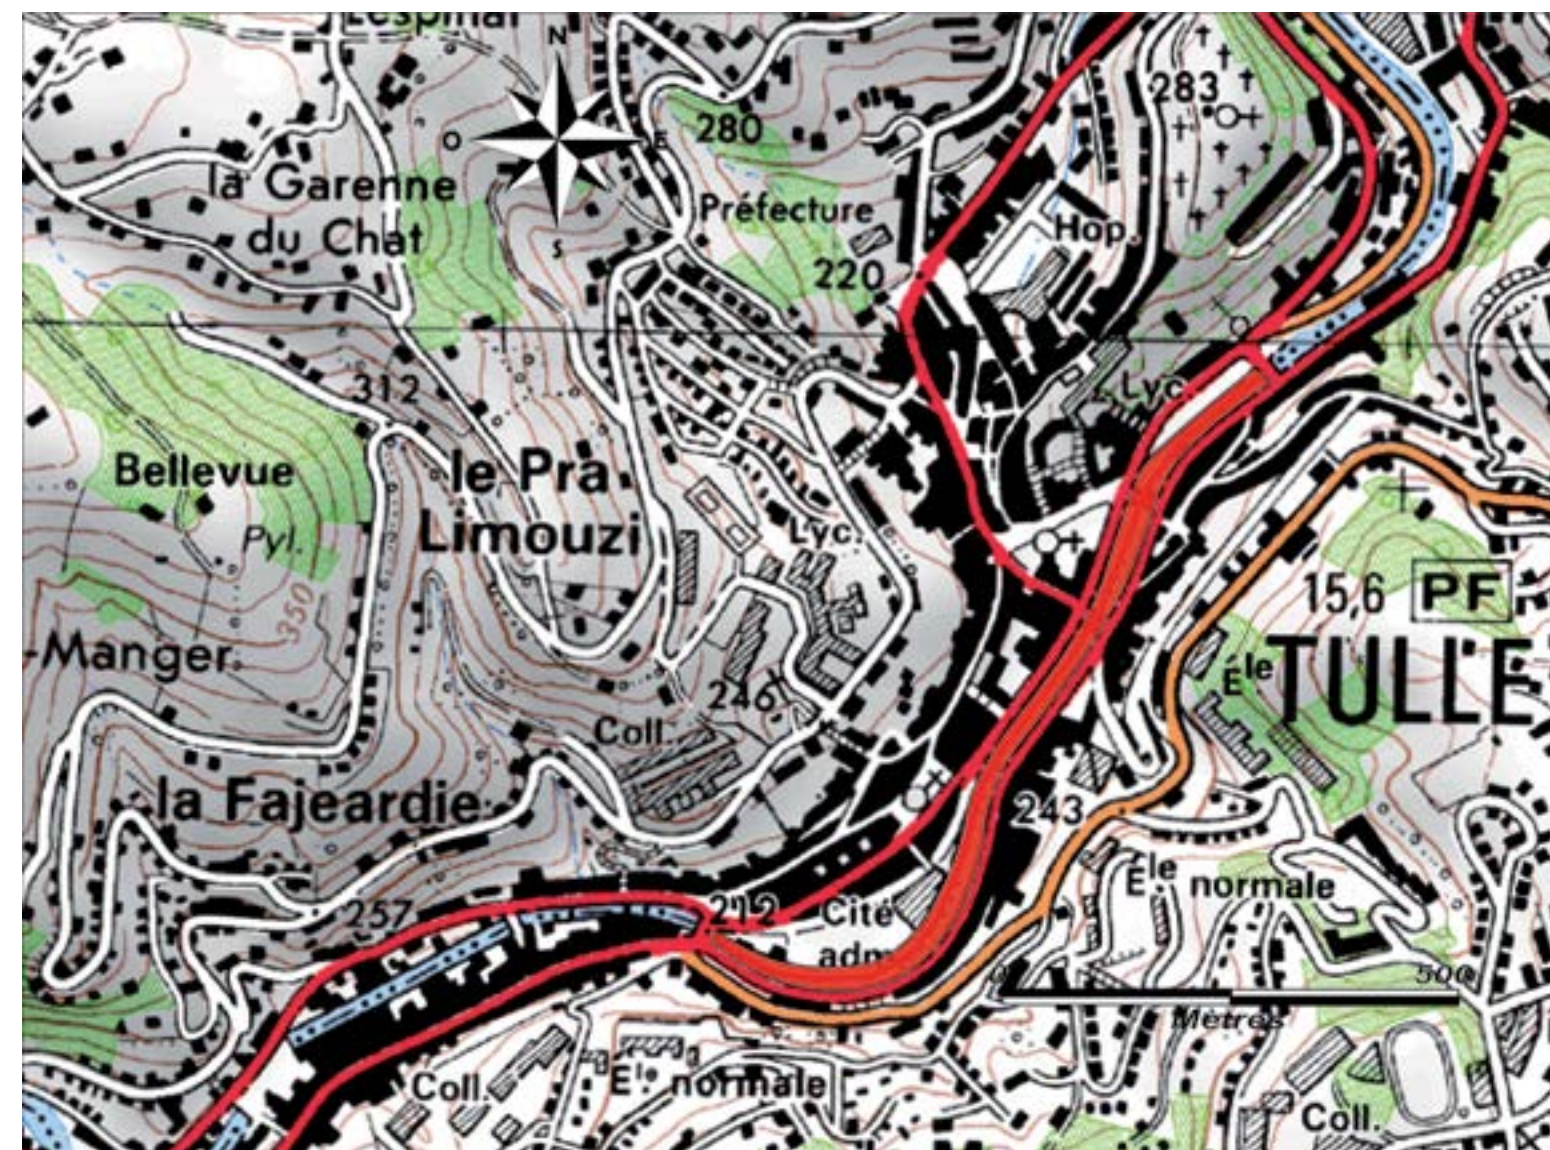

RESERVES DE PECHE PERMANENTES

Commune: Tulle

Limite amont: Pont des Carmes

Limite aval: Pont de la barrière (commissariat de Police)

AAPPMA: Les pêcheurs de Tulle

La Corrèze: Tulle