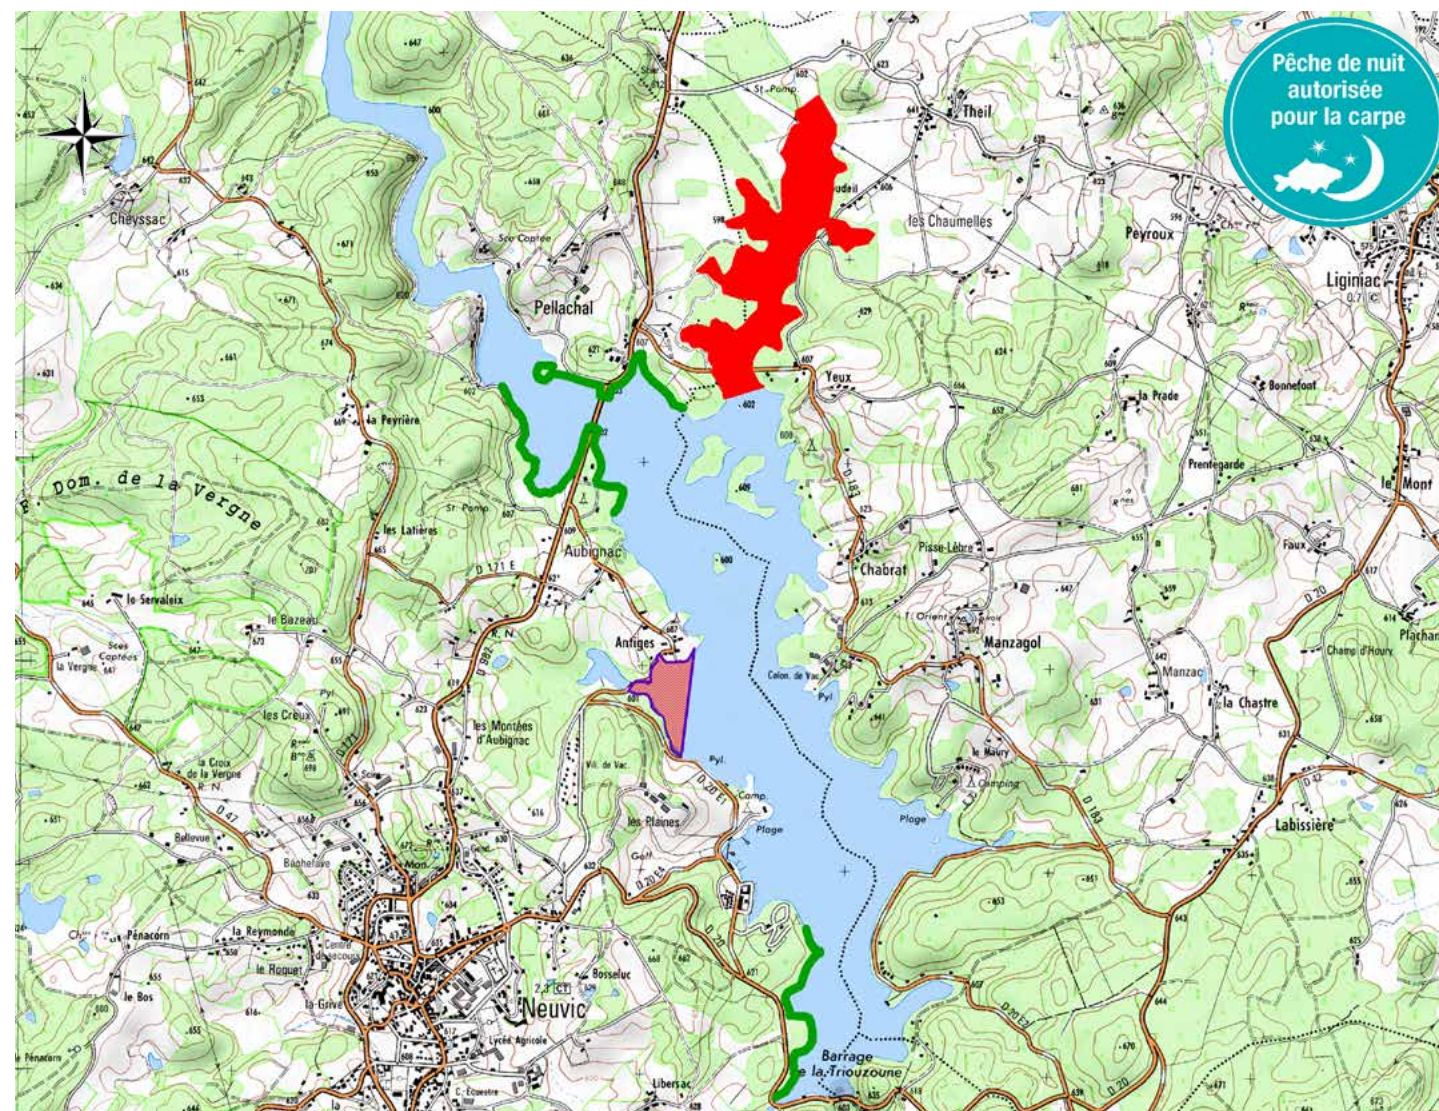

Parcours carpe de nuit

La Truite Neuvicoise

Description:

- * En amont du pont de Pellachal sur la rive gauche sur le pourtour de la presqu'île formée par la parcelle 131, section ZE et sur la rive reliant le pont de Pellachal jusqu'à la limite communale entre les communes de Neuvic et de Liginac.
- * En rive droite en amont du pont de Pellachal ayant pour limite amont la parcelle 59, section AO et, pour limite aval la parcelle 140, section AP.
- * Dans la zone proche du barrage ayant pour limite amont la parcelle 39, section AY, et pour limite aval la parcelle 1, section BK.

 Réserve permanente

 Réserve temporaire

 Pêche de nuit

Lac de Neuvic