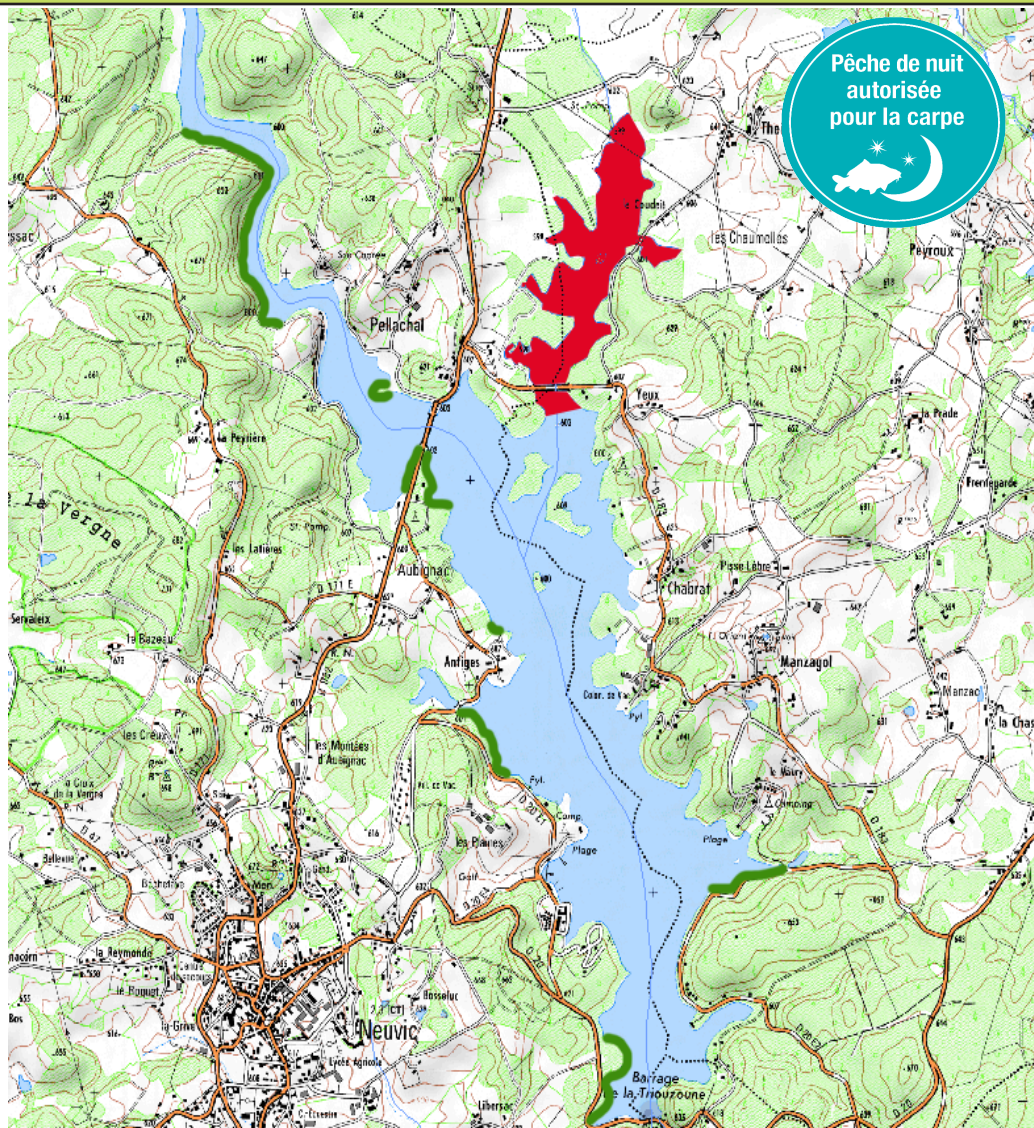

Parcours carpe de nuit

La Truite Neuvicoise

Pêche de nuit
autorisée
pour la carpe

Description:

- *En rive droite ayant pour limite amont l'arrivée du petit ruisseau, correspondant à l'extrémité nord de la parcelle 85, section AM et pour limite aval l'extrémité Est de la parcelle 4, section ZI.
- *En rive gauche sur le pourtour de la presqu'île formée par la parcelle 131, section ZE.
- En rive droite ayant pour limite amont l'extrémité Ouest de la parcelle 9, section AP et, pour limite aval la parcelle 140, formant une pointe avançant dans le lac en face de l'île, section AP.
- *En rive droite ayant pour limite amont l'extrémité Nord de la parcelle 131, section AR et, pour limite aval l'extrémité Est de la parcelle 254, section AR.
- * En rive droite ayant pour limite amont le pont de la route du Touring et pour limite aval l'extrémité Est de la parcelle 148, section AX.
- *En rive gauche ayant pour limite amont l'extrémité Nord de la parcelle 714, section OD, et pour limite aval l'extrémité Ouest de la parcelle 712, section OD.
- *En rive droite, dans la zone du barrage ayant pour limite amont la parcelle 39, section AY et, pour limite aval la parcelle 1, section BK.

 Réserve permanente

 Réserve temporaire

 Pêche de nuit

Lac de Neuvic